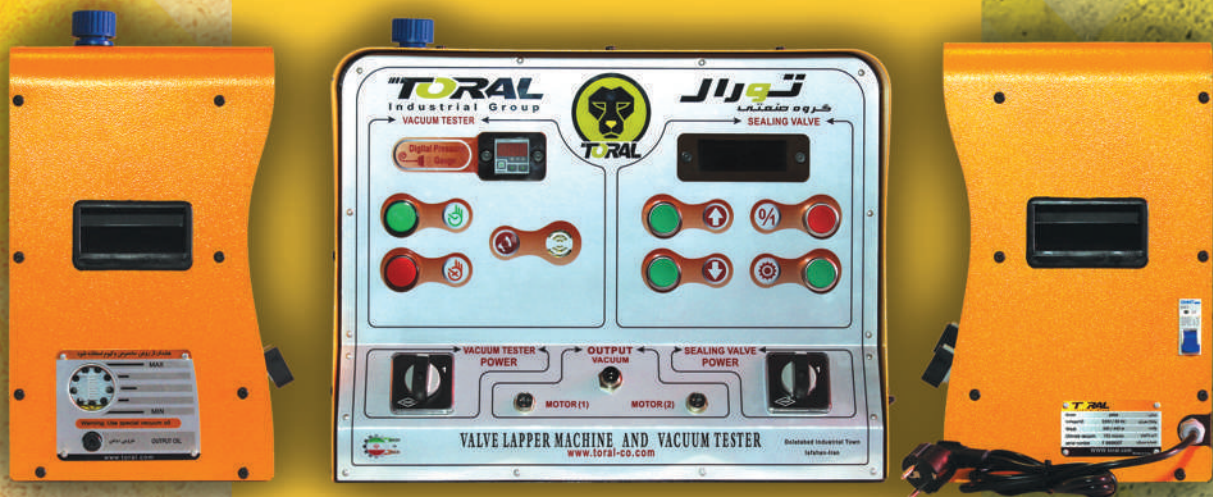

TORAL

Industrial Group

گروه صنعتی حیدری از سال ۱۳۹۲ کار خود را با عنوان تنها گروه صنعتی در زمینه تولید و عرضه دستگاه های آب بندی و تست سوپاپ و سر سیلندر آغاز نمود.

همه عوامل و دست اندرکاران این مجموعه تمام تلاش خود را برای ساخت بهترین دستگاهها در حوزه صنعت تراشکاری و خدمات موتوری انواع خودرو ها به کار بسته اند.

آنچه بعنوان نقطه اتکا و هدف در این مجموعه لحاظ گردیده تولید و ارتقا روز افزون محصولات جدید و با کیفیت است. محصولات ما به دلیل منحصر بفرد بودن جهانی در طی این سالها با نظرات کاربران روز به روز ارتقا یافته و سعی شده کیفیت و خدمات فدای قیمت نشود.

ما همچنان با دقت به نیاز صنعت و بازار در تلاشیم تا با تولید دستگاه های جدید و ارتقا دستگاه های تولیدی شرایط مناسب تری را برای کاربران این حوزه فراهم آوریم و در این راه نیاز به راهنمایی و مساعدت شما همکاران گرامی داریم. جهت ارتباط با گروه صنعتی تورال در زمینه خرید راهنمایی و ارائه نظرات می توانید از راه های ارتباطی زیر استفاده کنید.

www.toral-Co.com

اصفهان . شهرک صنعتی دولت آباد

📱 TORAL_IG ↗

☎ 09135923868

☎ 03145847225